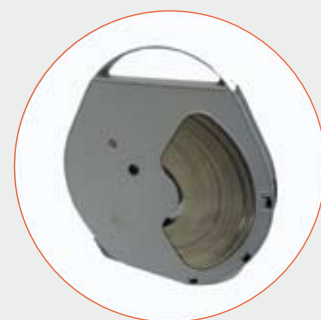

#### ■ Hooping buckles

Fixing Air Terminals with hooping buckles especially for chimneys.

- 12005/12111/80120

Ref. 12005/12111/80120

Ref	Material	Width	Thickness	Packaging	Weight
12005	Galvanized Steel	40 mm	0,7 mm	Rouleaux de 25 m	4,5 kg per roll
12111	Stainless steel	20 mm	0,7 mm	Rouleaux de 50 m	5,65 kg per roll
80120	Stainless steel	10 mm	0,4 mm	Rouleaux de 50 m	1 kg per roll