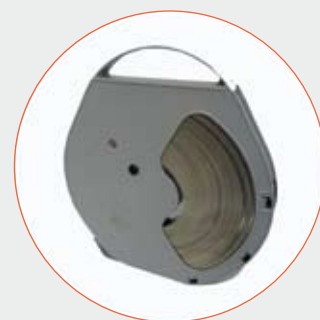

#### ■ Les Feuillards de cerclage

Ces feuillards sont utilisés en particulier pour fixer les supports de paratonnerres sur des cheminées.

- 12005/12111/80120

Ref. 12005/12111/80120

Ref	Matière	Largeur	Épaisseur	Conditionnement	Poids
12005	Acier galvanisé	40 mm	0,7 mm	Rouleaux de 25 m	4,5 kg le rouleau
12111	Acier inoxydable	20 mm	0,7 mm	Rouleaux de 50 m	5,65 kg le rouleau
80120	Acier inoxydable	10 mm	0,4 mm	Rouleaux de 50 m	1 kg le rouleau

#### ■ Les Boucles de cerclage

Boucle de sertissage du feuillard

- 12112/80080

Ref. 12112/80800

Ref	Matière	Largeur	Feuillard associé	Poids
12112	Acier inoxydable	20 mm	12111	10 g
80080	Acier inoxydable	10 mm	80120	4 g